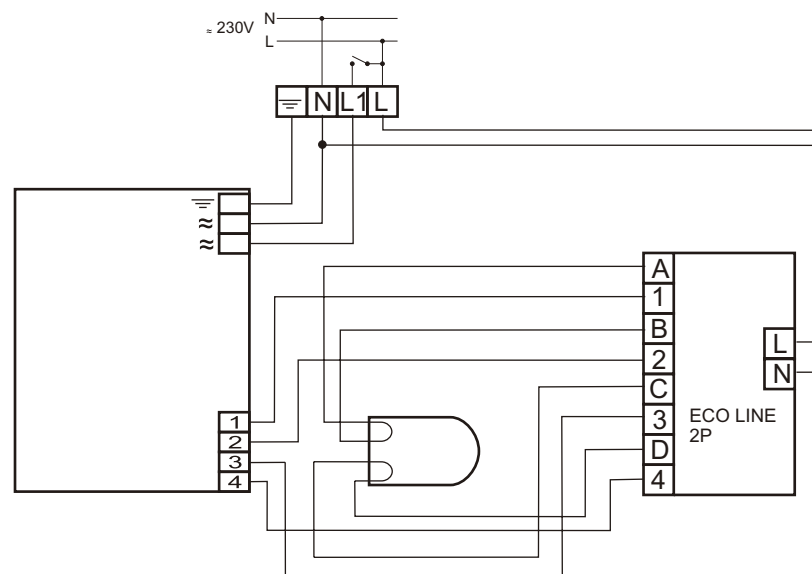

HF-P 118 PL-T/C EII 220-240V 50/60Hz

MODUŁ AWARYJNY	ECO LINE-2 2P
OBSŁUGIWANE ŚWIETŁÓWKI	TC-TEL: 18W TC-DEL: 18W