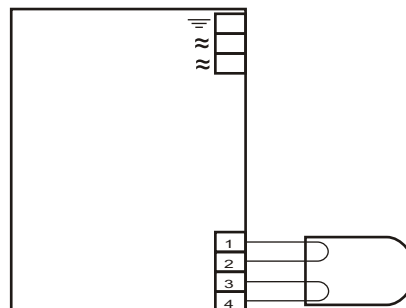

HF-P 118 PL-T/C EII 220-240V 50/60Hz

MODUŁ AWARYJNY	ECO LINE-2 2P
OBSŁUGIWANE ŚWIETŁÓWKI	TC-TEL: 18W TC-DEL: 18W